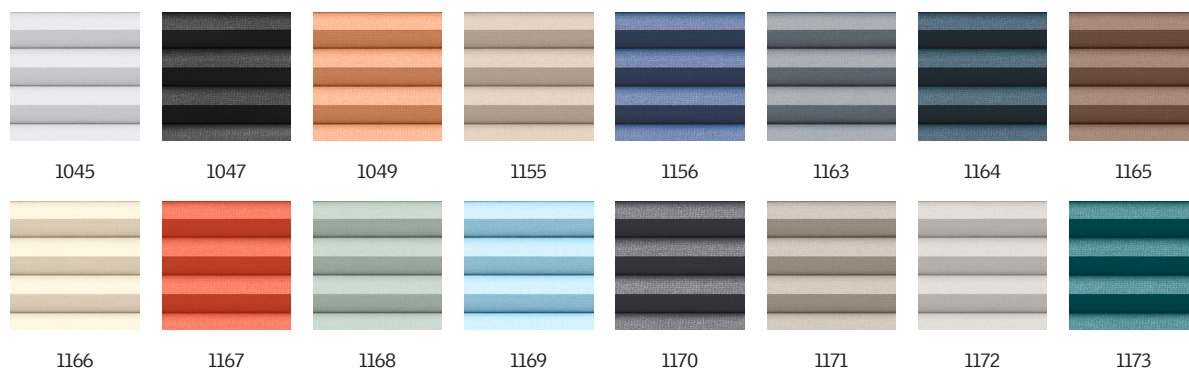

Store plissé occultant et isolant VELUX FHC

VELUX®

Les stores plissés occultants et isolants VELUX en plus de leur fonction première, améliorent l'efficacité énergétique à votre habitation. Le tissu occultant plissé double se distingue par une structure en nid d'abeille qui renforce l'isolation. Le store se positionne librement sur la fenêtre de toit grâce à une conception innovante, afin de créer une obscurité totale, de bénéficier de plus d'intimité ou de moduler l'entrée de lumière.

Couleurs et motifs

Les stores intérieurs VELUX sont disponibles dans une vaste palette de couleurs et de modèles. Cependant, quelques variantes de stores intérieurs ne sont disponibles que dans une gamme limitée de couleurs. Chaque option de couleur et de modèle comporte un code unique. Ajoutez le code de votre choix au type de store intérieur concerné lorsque vous commandez vos produits.