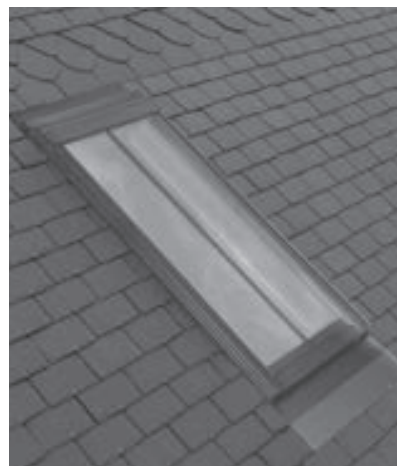

Descriptif type de la fenêtre patrimoine :

- Une fenêtre VELUX classique certifiée, conforme aux réglementations en vigueur, avec une ergonomie de manœuvre spécialement adaptée à chaque type de configuration : modèles à rotation (GGL / GGU, manuelle / motorisée) ou à projection (GPL / GPU)
- Le meneau (référéncé ZGA) à fixer sur la fenêtre au moment de l'installation. Pour une intégration harmonieuse, il se décline exactement dans les mêmes matériaux et coloris que les profilés extérieurs de la fenêtre (déclinaison en aluminium laqué gris anthracite, en zinc ou en cuivre).
- Le raccordement d'étanchéité VELUX en fonction du matériau de couverture : La profondeur d'encastrement des fenêtres VELUX avec leurs raccordements de couleur en harmonie avec les tuiles, permet une qualité d'intégration dans la

toiture particulièrement adaptée aux exigences des zones classées. Sur les toits en ardoise le raccord EDN, pour pose à fleur de toiture, constitue la solution esthétique optimale.

Mise en œuvre

Le meneau ZGA se fixe à ses extrémités par vissage :

- en partie haute dans la parclose du vitrage
- en partie basse au travers du profilé bas sur vitrage.

Suivant la position du (des) meneau(x) : la vis de maintien peut être remplacée par la vis fournie. Dans le cas contraire, un préperçage est nécessaire en utilisant la pastille de mastic fournie.

Tailles disponibles pour fenêtres de dimension

78	CK02			
98	CK04	MK04		UK04
118		MK06	SK06	
140		MK08	SK08	UK08
cm	55	78	114	134

	Standard	Options
ZGA 0024	Aluminium laqué gris foncé	Aluminium laqué aux teintes RAL
ZGA 0324	Zinc-titane naturel	Zinc prépatiné clair Cuivre

Équipements complémentaires :

Raccordements

- Tous types de matériaux de couverture.
- Pose individuelle ou combinée.
- Collerette d'écran de sous-toiture.

Liaisons périphériques

- Collerette d'écran de sous-toiture
- Kit d'isolation
- Collerette pare-vapeur (sauf EDN).

Protections extérieures

- Volet roulant.
- Store contrôle solaire.

Stores intérieurs :

- Rideau, plissé, vénitien, occultation, DUO (occultation + plissé).

Autres :

- Habillages intérieurs et moustiquaire.